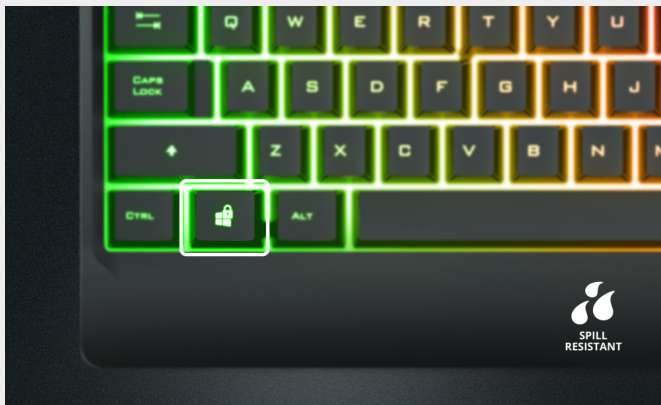

#23697

Teclado para gaming con iluminación

Teclado para gaming con iluminación LED multicolor y diseño contra derrames de líquidos

Características

- Teclado de formato completo con iluminación LED
- Iluminación LED multicolor con efecto de respiración y fijo
- Diseño robusto y contra el derrame de líquidos
- 12 teclas multimedia de acceso directo para un control rápido
- Modo de gaming especial para deshabilitar la tecla de Windows

MULTI-COLOUR
CYCLE

SPILL
RESISTANT

Teclado para gaming listo para la acción

Prepárate para realizar cualquier acción en el juego con el teclado para gaming con iluminación Ziva de Trust. Su diseño de tamaño completo y las teclas multimedia garantizan un control rápido, el diseño robusto permite horas de gaming ininterrumpidas, y su iluminación LED te coloca en una mentalidad ganadora.

Bajo el foco

La iluminación LED multicolor dará luz a tus habilidades. Configura las teclas para que tengan colores fijos o elige el modo con efecto respiración para ajustar el tono que desees.

Gaming sin parar

Siempre que mantengas la concentración, la victoria estará a tu alcance. Un vertido accidental no conseguirá acabar de repente con el juego; gracias a su diseño resistente a los vertidos, el Ziva soportará el sobresalto. Es más, el modo especial de gaming hace que no tengas que preocuparte por si el juego se detiene al teclear accidentalmente la tecla de Windows.