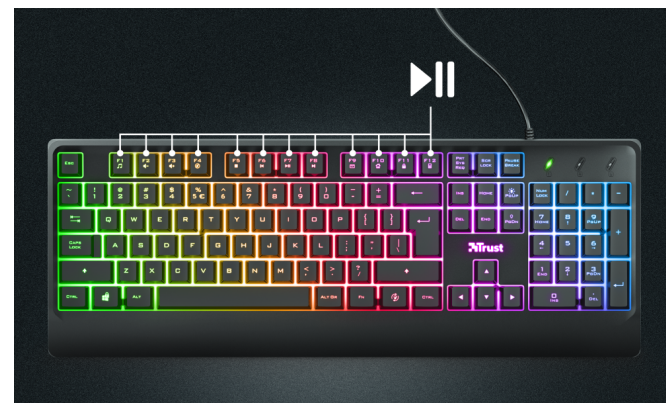

Control al alcance de la mano

El control está al alcance de la mano. Con 12 prácticas teclas multimedia se puede ajustar rápidamente el volumen, el silenciamiento, la reproducción/pausa o el salto de canciones, o el desplazamiento hasta el vídeo siguiente.